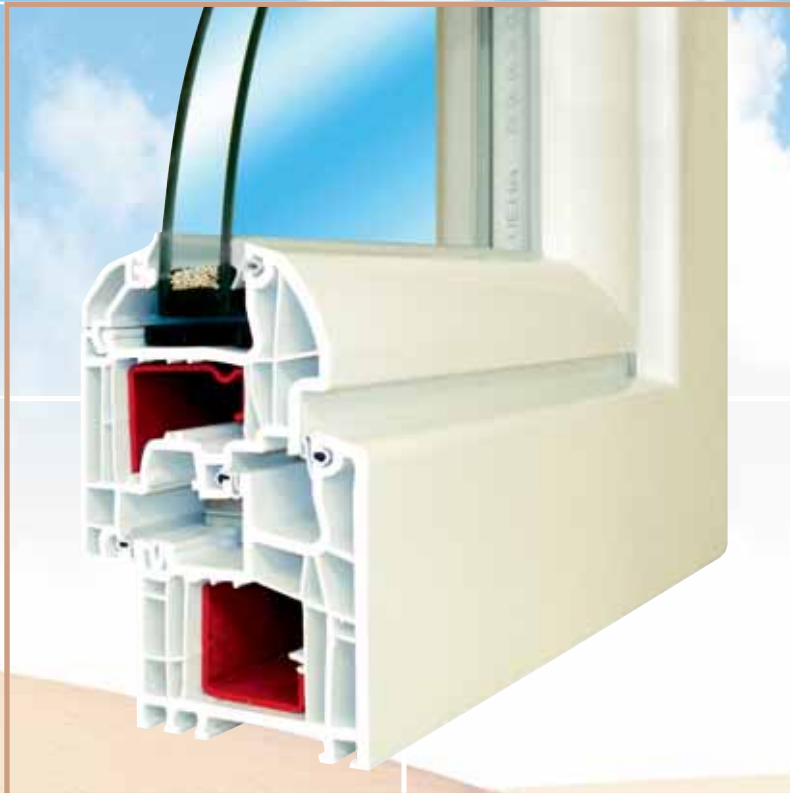

# Begert Confort

“La Référence”

AVIS  
TECHNIQUE

$U_g = 1,1 \text{ W/m}^2 \text{ K}$   
 $U_w = 1,2 \text{ W/m}^2 \text{ K}$

Développer les solidarités  
entre les générations

\* Nos produits et matériaux permettent d'atteindre les exigences de la réglementation thermique 2012

U<sub>g</sub> - coefficient de transmission thermique du double vitrage isolant

U<sub>w</sub> - coefficient de transmission thermique de la fenêtre

- Ouvrant à 6 chambres de forme exclusive (ép.80mm)
- Triple joint d'étanchéité
- Possibilité double ( $U_g 1,1 \text{ W/m}^2 \text{ K}$ ) ou triple ( $U_g 0,7 \text{ W/m}^2 \text{ K}$ ) vitrage
- Profilé renforcé avec armature métallique périphérique
- Profilé PVC rigide modifié "choc", résiste à  $-40^\circ \text{C}$
- Oscillo-battant à 2 positions (été/hiver)
- Garantie 15 ans

#### Esthétique

Ouvrant de forme arrondie exclusive, donnant un aspect luxueux à votre fenêtre, Possibilité d'intégrer une évacuation d'eau en partie basse.